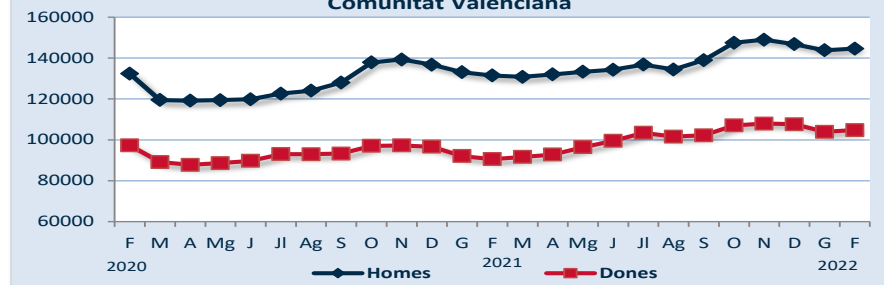

**AFILIACIONS DE PERSONES
ESTRANGERES A LA SEGURETAT
SOCIAL. FEBRER 22**

AFILIACIÓ D'ESTRANGERS A LA SEGURETAT SOCIAL. FEBRER 2022

Comunitat Autònoma	feb-22	gen-22	feb-21	Variació mensual	Variació interanual
Andalusia	292.829	284.233	270.076	3,0	8,4
Aragó	80.295	79.548	73.777	0,9	8,8
Astúries, Principat d'	16.561	16.282	14.748	1,7	12,3
Balears, Illes	80.421	76.536	70.748	5,1	13,7
Canàries	101.901	99.496	86.971	2,4	17,2
Cantàbria	13.384	13.094	11.855	2,2	12,9
Castella i Lleó	63.164	62.395	57.351	1,2	10,1
Castella-La Manxa	71.376	71.755	65.383	-0,5	9,2
Catalunya	541.178	533.768	490.956	1,4	10,2
Comunitat Valenciana	249.381	247.692	222.088	0,7	12,3
Alacant	93.995	91.733	82.488	2,5	13,9
Castelló	37.045	37.919	34.392	-2,3	7,7
València	118.341	118.040	105.208	0,3	12,5
Extremadura	13.576	13.319	12.204	1,9	11,2
Galícia	45.735	45.088	39.734	1,4	15,1
Madrid, Comunitat de	467.458	464.679	428.586	0,6	9,1
Múrcia, Regió de	94.417	93.131	91.749	1,4	2,9
Navarra, Com. Foral de	30.968	30.843	28.128	0,4	10,1
País Basc	74.500	73.191	68.189	1,8	9,3
Rioja, La	17.145	17.142	15.889	0,0	7,9
Ceuta	1.992	2.004	2.202	-0,6	-9,5
Melilla	3.670	3.548	3.915	3,4	-6,3
Espanya	2.259.951	2.227.744	2.054.549	1,4	10,0

**VARIACIÓ MENSUAL I INTERANUAL D'AFILIACIÓ DE PERSONES
ESTRANGERES A LA SEGURETAT SOCIAL
FEBRER 2022 - GENER 2022 - FEBRER 2021 (%)**

**AFILIACIÓ D'ESTRANGERS PER GÈNERE
A LA SEGURETAT SOCIAL
Comunitat Valenciana**