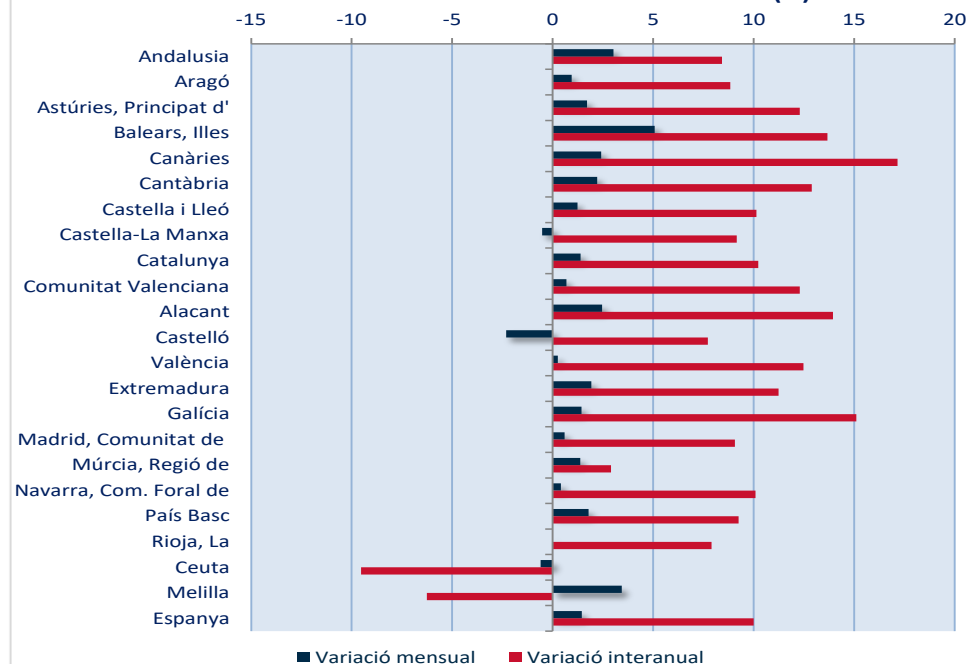

**AFILIACIONS DE PERSONES
ESTRANGERES A LA SEGURETAT
SOCIAL. FEBRER 22**

AFILIACIÓ D'ESTRANGERS A LA SEGURETAT SOCIAL. FEBRER 2022

Comunitat Autònoma	feb-22	gen-22	feb-21	Variació mensual	Variació interanual
Andalusia	292.829	284.233	270.076	3,0	8,4
Aragó	80.295	79.548	73.777	0,9	8,8
Astúries, Principat d'	16.561	16.282	14.748	1,7	12,3
Balears, Illes	80.421	76.536	70.748	5,1	13,7
Canàries	101.901	99.496	86.971	2,4	17,2
Cantàbria	13.384	13.094	11.855	2,2	12,9
Castella i Lleó	63.164	62.395	57.351	1,2	10,1
Castella-La Manxa	71.376	71.755	65.383	-0,5	9,2
Catalunya	541.178	533.768	490.956	1,4	10,2
Comunitat Valenciana	249.381	247.692	222.088	0,7	12,3
Alacant	93.995	91.733	82.488	2,5	13,9
Castelló	37.045	37.919	34.392	-2,3	7,7
València	118.341	118.040	105.208	0,3	12,5
Extremadura	13.576	13.319	12.204	1,9	11,2
Galícia	45.735	45.088	39.734	1,4	15,1
Madrid, Comunitat de	467.458	464.679	428.586	0,6	9,1
Múrcia, Regió de	94.417	93.131	91.749	1,4	2,9
Navarra, Com. Foral de	30.968	30.843	28.128	0,4	10,1
País Basc	74.500	73.191	68.189	1,8	9,3
Rioja, La	17.145	17.142	15.889	0,0	7,9
Ceuta	1.992	2.004	2.202	-0,6	-9,5
Melilla	3.670	3.548	3.915	3,4	-6,3
Espanya	2.259.951	2.227.744	2.054.549	1,4	10,0

**VARIACIÓ MENSUAL I INTERANUAL D'AFILIACIÓ DE PERSONES
ESTRANGERES A LA SEGURETAT SOCIAL
FEBRER 2022 - GENER 2022 - FEBRER 2021 (%)**

**AFILIACIÓ D'ESTRANGERS PER GÈNERE
A LA SEGURETAT SOCIAL
Comunitat Valenciana**