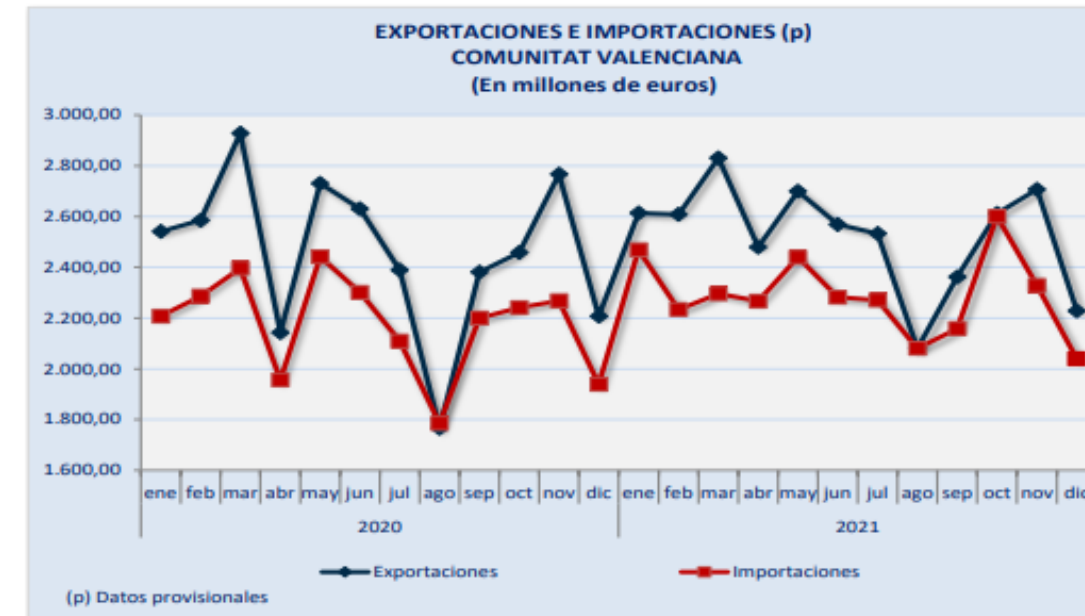

Las **exportaciones** de la Comunitat Valenciana han crecido un 13,2 % en 2021, alcanzando los 32.413 millones de euros, mientras que las **importaciones** han superado los 29.800 millones con un aumento del 19,5 %, dando como resultado un **superávit comercial** de 2.567 millones, inferior en un 29,8% al del año anterior, y a una **tasa de cobertura** del 108,6%. En 2021, tanto las exportaciones como las importaciones han superado los valores previos a la pandemia.