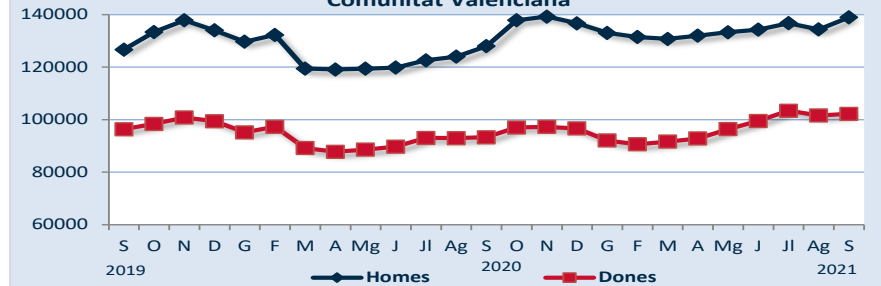

**AFILIACIÓ D'ESTRANGERS A LA SEGURETAT SOCIAL. SETEMBRE, 2021**

Comunitat Autònoma	set-21	ago-21	set-20	Variació mensual	Variació interanual
Andalusia	254.963	245.322	235.582	3,9	8,2
Aragó	81.804	84.441	76.082	-3,1	7,5
Astúries, Principat d'	16.471	16.864	14.948	-2,3	10,2
Balears, Illes	105.533	109.551	91.312	-3,7	15,6
Canàries	95.100	92.853	89.679	2,4	6,0
Cantàbria	13.476	14.339	12.680	-6,0	6,3
Castella i Lleó	70.492	65.721	67.229	7,3	4,9
Castella-La Manxa	75.310	71.104	72.668	5,9	3,6
Catalunya	540.315	543.877	498.702	-0,7	8,3
<b>Comunitat Valenciana</b>	<b>241.193</b>	<b>235.951</b>	<b>221.272</b>	<b>2,2</b>	<b>9,0</b>
Alacant	95.507	95.253	88.008	0,3	8,5
Castelló	35.019	35.204	32.705	-0,5	7,1
València	110.667	105.494	100.559	4,9	10,1
Extremadura	16.517	14.767	14.226	11,9	16,1
Galícia	45.898	45.933	40.716	-0,1	12,7
Madrid, Comunitat de	455.383	445.911	425.989	2,1	6,9
Múrcia, Regió de	87.445	85.572	86.350	2,2	1,3
Navarra, Com. Foral de	31.441	30.799	28.905	2,1	8,8
País Basc	74.791	72.060	70.882	3,8	5,5
Rioja, La	18.884	17.163	19.093	10,0	-1,1
Ceuta	1.992	1.982	2.356	0,5	-15,4
Melilla	3.585	3.613	4.051	-0,8	-11,5
<b>Espanya</b>	<b>2.230.593</b>	<b>2.197.823</b>	<b>2.072.722</b>	<b>1,5</b>	<b>7,6</b>

**VARIACIÓ MENSUAL I INTERANUAL D'AFILIACIÓ D'EXTRANGERS  
A LA SEGURETAT SOCIAL  
SETEMBRE 2021 - AGOST 2021 - SETEMBRE 2020 (%)**

**AFILIACIÓ D'ESTRANGERS PER GÈNERE  
A LA SEGURETAT SOCIAL  
Comunitat Valenciana**