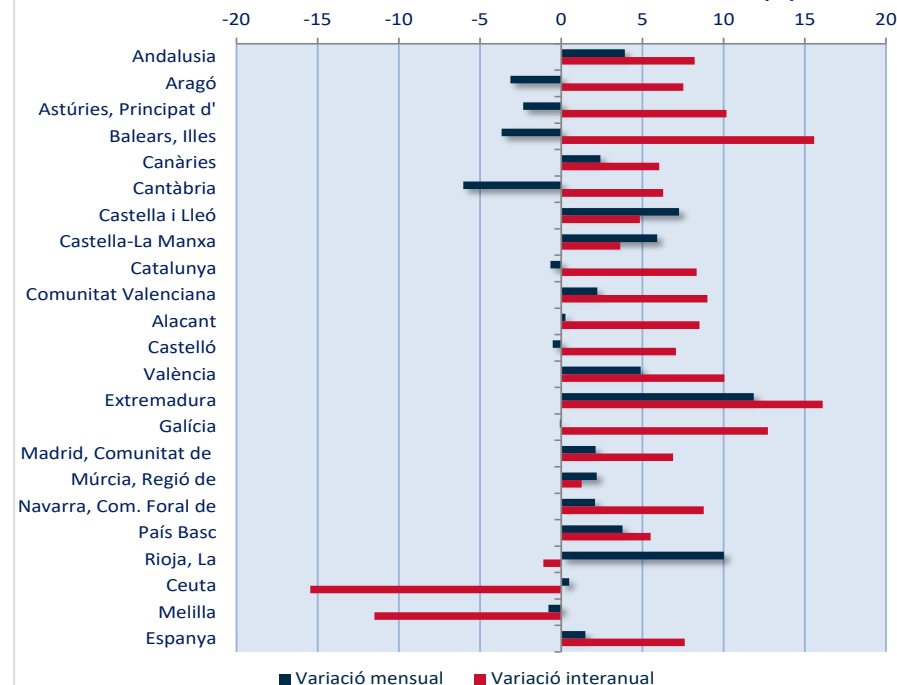

**AFILIACIÓ D'ESTRANGERS A LA SEGURETAT SOCIAL. SETEMBRE, 2021**

Comunitat Autònoma	set-21	ago-21	set-20	Variació mensual	Variació interanual
Andalusia	254.963	245.322	235.582	3,9	8,2
Aragó	81.804	84.441	76.082	-3,1	7,5
Astúries, Principat d'	16.471	16.864	14.948	-2,3	10,2
Balears, Illes	105.533	109.551	91.312	-3,7	15,6
Canàries	95.100	92.853	89.679	2,4	6,0
Cantàbria	13.476	14.339	12.680	-6,0	6,3
Castella i Lleó	70.492	65.721	67.229	7,3	4,9
Castella-La Manxa	75.310	71.104	72.668	5,9	3,6
Catalunya	540.315	543.877	498.702	-0,7	8,3
<b>Comunitat Valenciana</b>	<b>241.193</b>	<b>235.951</b>	<b>221.272</b>	<b>2,2</b>	<b>9,0</b>
Alacant	95.507	95.253	88.008	0,3	8,5
Castelló	35.019	35.204	32.705	-0,5	7,1
València	110.667	105.494	100.559	4,9	10,1
Extremadura	16.517	14.767	14.226	11,9	16,1
Galícia	45.898	45.933	40.716	-0,1	12,7
Madrid, Comunitat de	455.383	445.911	425.989	2,1	6,9
Múrcia, Regió de	87.445	85.572	86.350	2,2	1,3
Navarra, Com. Foral de	31.441	30.799	28.905	2,1	8,8
País Basc	74.791	72.060	70.882	3,8	5,5
Rioja, La	18.884	17.163	19.093	10,0	-1,1
Ceuta	1.992	1.982	2.356	0,5	-15,4
Melilla	3.585	3.613	4.051	-0,8	-11,5
<b>Espanya</b>	<b>2.230.593</b>	<b>2.197.823</b>	<b>2.072.722</b>	<b>1,5</b>	<b>7,6</b>

**VARIACIÓ MENSUAL I INTERANUAL D'AFILIACIÓ D'EXTRANGERS  
A LA SEGURETAT SOCIAL  
SETEMBRE 2021 - AGOST 2021 - SETEMBRE 2020 (%)**

**AFILIACIÓ D'ESTRANGERS PER GÈNERE  
A LA SEGURETAT SOCIAL  
Comunitat Valenciana**