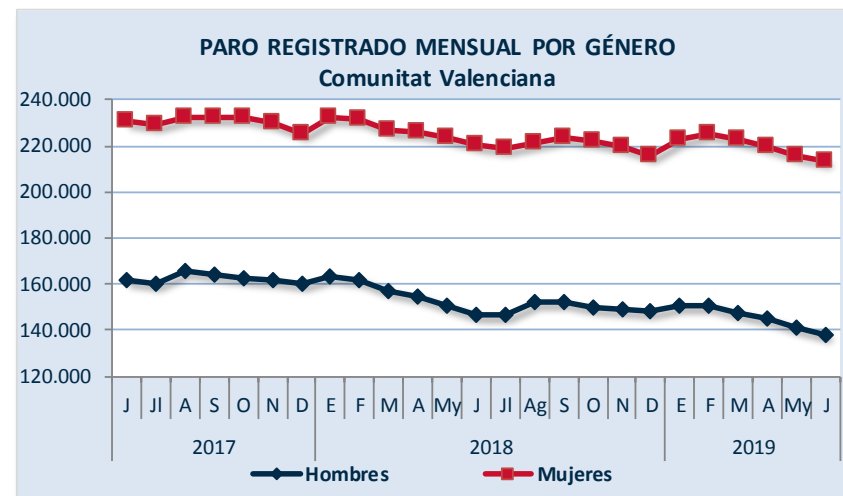

PARO REGISTRADO. Junio 2019				
	Valor	Dif. Mayo 2019		Dif. Junio 2018	
		Absoluta	%	Absoluta	%
ESPAÑA	3.015.686	-63.805	-2,1	-146.476	-4,6
Hombres	1.218.056	-32.756	-2,6	-77.296	-6,0
Mujeres	1.797.630	-31.049	-1,7	-69.180	-3,7
Agricultura	147.853	5.815	4,1	-5.949	-3,9
Industria	261.663	-5.808	-2,2	-15.604	-5,6
Construcción	248.504	-4.066	-1,6	-23.858	-8,8
Servicios	2.089.045	-51.752	-2,4	-82.025	-3,8
Sin empleo anterior	268.621	-7.994	-2,9	-19.040	-6,6
COMUNITAT VALENCIANA	351.330	-5.067	-1,4	-15.773	-4,3
Hombres	138.040	-2.666	-1,9	-8.916	-6,1
Mujeres	213.290	-2.401	-1,1	-6.857	-3,1
Agricultura	13.197	333	2,6	-1.315	-9,1
Industria	47.572	-931	-1,9	-3.143	-6,2
Construcción	26.931	-393	-1,4	-2.463	-8,4
Servicios	239.721	-3.590	-1,5	-7.252	-2,9
Sin empleo anterior	23.909	-486	-2,0	-1.600	-6,3
Alicante	139.731	-3.292	-2,3	-5.004	-3,5
Castellón	37.729	-901	-2,3	-693	-1,8
Valencia	173.870	-874	-0,5	-10.076	-5,5

El paro registrado se ha situado en 351.330 personas en la Comunitat Valenciana en junio de 2019, disminuyendo en 5.067 personas respecto al mes anterior, 1,4% en términos relativos y una reducción del 4,3% respecto a junio de 2018.

El paro entre las mujeres ha descendido un 3,1% y entre los hombres un 6,1%, en términos interanuales.

PARO REGISTRADO COMUNIDADES AUTÓNOMAS, Junio 2019

Comunidades Autónomas	Paro	Variación % mensual	Variación % anual
Andalucía	757.899	-0,4	-4,0
Aragón	59.508	-2,0	-2,5
Asturias, Principado de	67.526	-3,8	-4,2
Balears, Illes	36.372	-6,5	-0,6
Canarias	202.683	-1,6	-2,8
Cantabria	33.328	-5,6	-3,7
Castilla-La Mancha	163.325	-2,3	-5,6
Castilla y León	133.242	-5,1	-5,9
Cataluña	357.272	-3,7	-3,5
Comunitat Valenciana	351.330	-1,4	-4,3
Extremadura	92.073	-1,9	-6,0
Galicia	155.249	-3,5	-8,7
Madrid, Comunidad de	334.602	-1,9	-4,7
Murcia, Región de	94.273	-1,3	-5,2
Navarra, Comunidad Foral de	30.376	-2,8	-5,2
País Vasco	111.343	-2,2	-7,6
Rioja, La	14.809	-1,6	-6,0
Ceuta	11.374	-1,2	-4,7
Melilla	9.102	-0,7	-11,9
España	3.015.686	-2,1	-4,6