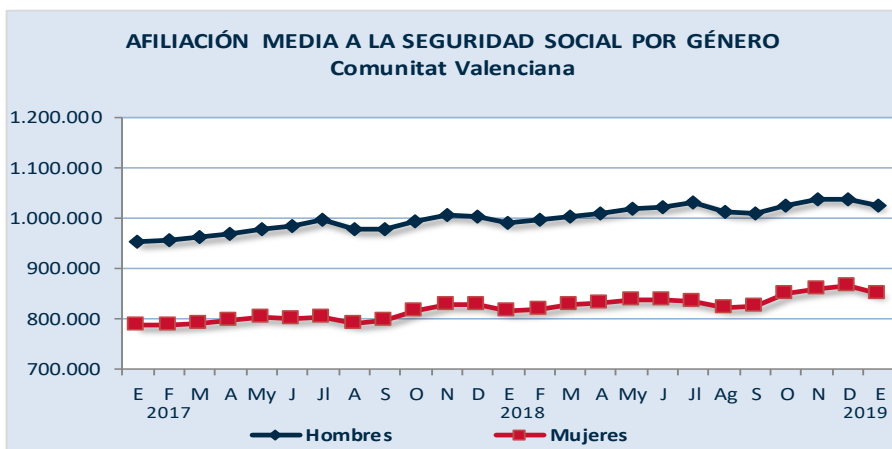

AFILIACIÓN MEDIA A LA SEGURIDAD SOCIAL. FEBRERO, 2019					
	feb-19	ene-19	feb-18	Variación mensual	Variación interanual
Andalucía	3.083.559	3.087.538	2.993.197	-0,1	3,0
Aragón	564.800	562.164	552.775	0,5	2,2
Asturias, Principado de	359.785	359.264	356.052	0,1	1,0
Balears, Illes	433.776	421.425	423.460	2,9	2,4
Canarias	803.894	802.906	783.665	0,1	2,6
Cantabria	211.370	211.482	207.449	-0,1	1,9
Castilla y León	905.711	902.907	893.511	0,3	1,4
Castilla-La Mancha	698.703	701.073	671.808	-0,3	4,0
Cataluña	3.385.406	3.362.159	3.291.909	0,7	2,8
Comunitat Valenciana	1.875.967	1.873.693	1.814.973	0,1	3,4
<i>Alicante</i>	<i>642.919</i>	<i>638.434</i>	<i>623.284</i>	<i>0,7</i>	<i>3,2</i>
<i>Castellón</i>	<i>232.838</i>	<i>235.565</i>	<i>226.675</i>	<i>-1,2</i>	<i>2,7</i>
<i>Valencia</i>	<i>1.000.210</i>	<i>999.694</i>	<i>965.014</i>	<i>0,1</i>	<i>3,6</i>
Extremadura	387.976	386.948	380.493	0,3	2,0
Galicia	997.311	992.370	978.489	0,5	1,9
Madrid, Comunidad de	3.192.055	3.177.409	3.074.947	0,5	3,8
Murcia, Región de	574.976	569.150	558.099	1,0	3,0
Navarra, Com. Foral de	281.752	280.133	273.873	0,6	2,9
País Vasco	955.798	953.524	938.847	0,2	1,8
Rioja, La	128.217	127.761	125.255	0,4	2,4
Ceuta	22.799	22.750	21.840	0,2	4,4
Melilla	24.617	24.644	22.872	-0,1	7,6
España	18.888.472	18.819.300	18.363.514	0,4	2,9

La Comunitat Valenciana ocupa el tercer lugar en incremento interanual de afiliaciones medias a la Seguridad Social situándose cinco décimas por encima de España, siendo la provincia de Valencia la que lidera la afiliación con un incremento interanual de 3,6 puntos porcentuales.