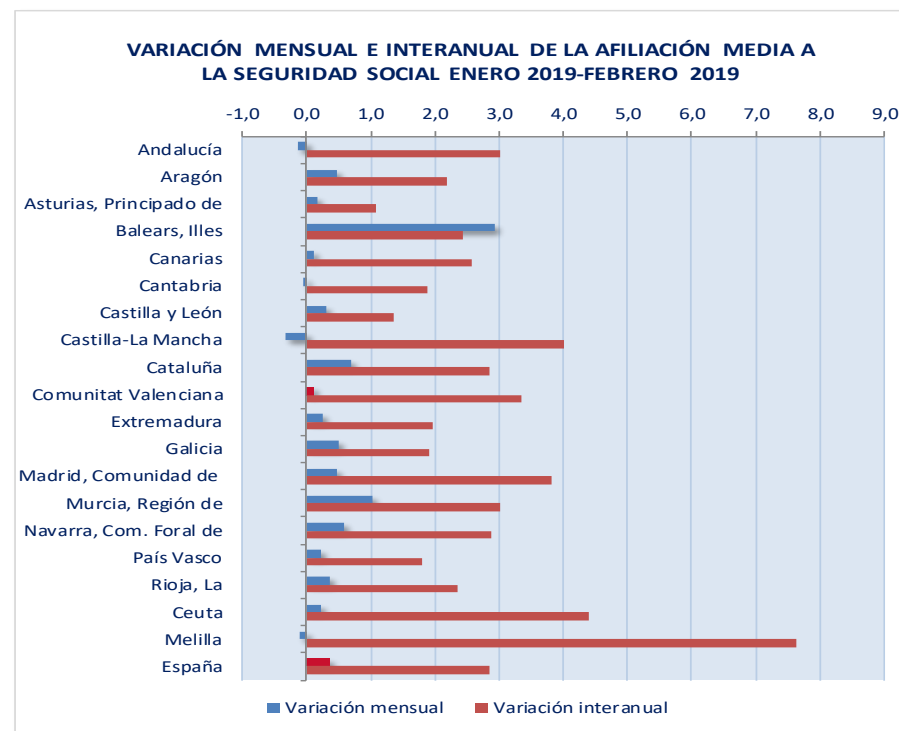

AFILIACIÓN MEDIA A LA SEGURIDAD SOCIAL. FEBRERO, 2019					
	feb-19	ene-19	feb-18	Variación mensual	Variación interanual
Andalucía	3.083.559	3.087.538	2.993.197	-0,1	3,0
Aragón	564.800	562.164	552.775	0,5	2,2
Asturias, Principado de	359.785	359.264	356.052	0,1	1,0
Balears, Illes	433.776	421.425	423.460	2,9	2,4
Canarias	803.894	802.906	783.665	0,1	2,6
Cantabria	211.370	211.482	207.449	-0,1	1,9
Castilla y León	905.711	902.907	893.511	0,3	1,4
Castilla-La Mancha	698.703	701.073	671.808	-0,3	4,0
Cataluña	3.385.406	3.362.159	3.291.909	0,7	2,8
Comunitat Valenciana	1.875.967	1.873.693	1.814.973	0,1	3,4
<i>Alicante</i>	<i>642.919</i>	<i>638.434</i>	<i>623.284</i>	<i>0,7</i>	<i>3,2</i>
<i>Castellón</i>	<i>232.838</i>	<i>235.565</i>	<i>226.675</i>	<i>-1,2</i>	<i>2,7</i>
<i>Valencia</i>	<i>1.000.210</i>	<i>999.694</i>	<i>965.014</i>	<i>0,1</i>	<i>3,6</i>
Extremadura	387.976	386.948	380.493	0,3	2,0
Galicia	997.311	992.370	978.489	0,5	1,9
Madrid, Comunidad de	3.192.055	3.177.409	3.074.947	0,5	3,8
Murcia, Región de	574.976	569.150	558.099	1,0	3,0
Navarra, Com. Foral de	281.752	280.133	273.873	0,6	2,9
País Vasco	955.798	953.524	938.847	0,2	1,8
Rioja, La	128.217	127.761	125.255	0,4	2,4
Ceuta	22.799	22.750	21.840	0,2	4,4
Melilla	24.617	24.644	22.872	-0,1	7,6
España	18.888.472	18.819.300	18.363.514	0,4	2,9

La Comunitat Valenciana ocupa el tercer lugar en incremento interanual de afiliaciones medias a la Seguridad Social situándose cinco décimas por encima de España, siendo la provincia de Valencia la que lidera la afiliación con un incremento interanual de 3,6 puntos porcentuales.

El mes de febrero presenta variaciones dispares respecto a su precedente, quedando en nuestra Comunidad en el 0,1%, situándola 0,3 puntos por debajo de la media nacional, siendo Illes Balears con el 2,9% la Comunidad que más aumenta, seguida de las de Cataluña con un 0,7% y la Comunidad Foral de Navarra con un 0,7%. España incrementa su afiliación media en 69.172 personas, un 0,4% más que en enero de 2019.