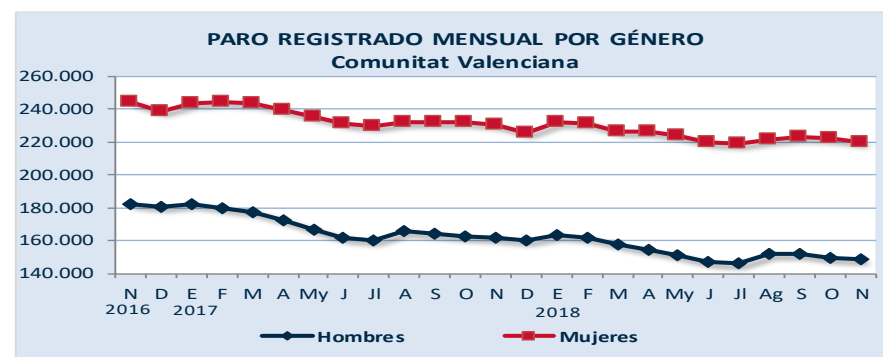

	PARO REGISTRADO NOVIEMBRE 2018				
	Valor	Dif. Octubre 2018		Dif. Noviembre 2017	
		Absoluta	%	Absoluta	%
<b>ESPAÑA</b>	<b>3.252.867</b>	<b>-1.836</b>	<b>-0,1</b>	<b>-221.414</b>	<b>-6,4</b>
Hombres	1.342.941	2.751	0,2	-122.722	-8,4
Mujeres	1.909.926	-4.587	-0,2	-98.692	-4,9
Agricultura	149.163	-370	-0,2	-14.762	-9,0
Industria	280.163	-1.448	-0,5	-23.671	-7,8
Construcción	267.681	-155	-0,1	-36.087	-11,9
Servicios	2.274.905	8.092	0,4	-120.862	-5,0
Sin empleo anterior	280.955	-7.955	-2,8	-26.032	-8,5
<b>COMUNITAT VALENCIANA</b>	<b>368.564</b>	<b>-3.529</b>	<b>-0,9</b>	<b>-23.126</b>	<b>-5,9</b>
Hombres	148.788	-1.053	-0,7	-12.618	-7,8
Mujeres	219.776	-2.476	-1,1	-10.508	-4,6
Agricultura	12.024	-264	-2,1	-1.310	-9,8
Industria	49.643	-1.252	-2,5	-4.448	-8,2
Construcción	28.580	-667	-2,3	-4.215	-12,9
Servicios	253.957	-1.074	-0,4	-11.377	-4,3
Sin empleo anterior	24.360	-272	-1,1	-1.776	-6,8
Alicante	152.408	1.809	1,2	-7.986	-5,0
Castellón	37.968	-1.178	-3,0	-2.502	-6,2
Valencia	178.188	-4.160	-2,3	-12.638	-6,6

El paro registrado se ha situado en 368.564 personas en la Comunitat Valenciana en noviembre de 2018, disminuyendo en 3.529 personas respecto al mes anterior, -0,9% en términos relativos, y con un descenso del 5,9% en términos interanuales. En España estos porcentajes se han situado en el -0,1% y -6,4%, respectivamente.