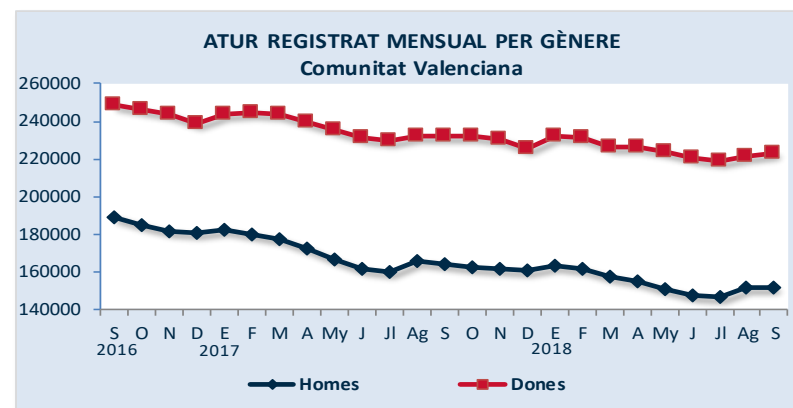

	ATUR REGISTRAT SETEMBRE 2018				
	Valor	Dif. Agost 2018		Dif. Setembre 2017	
		Absoluta	%	Absoluta	%
<b>ESPANYA</b>	<b>3.202.509</b>	<b>20.441</b>	<b>0,6</b>	<b>-207.673</b>	<b>-6,1</b>
Homes	1.313.151	6.157	0,5	-126.314	-8,8
Dones	1.889.358	14.284	0,8	-81.359	-4,1
Agricultura	140.232	-8.437	-5,7	-17.428	-11,1
Ind�stria	278.790	-2.415	-0,9	-25.993	-8,5
Construcci�	271.531	-7.427	-2,7	-41.154	-13,2
Serveis	2.223.594	28.945	1,3	-98.140	-4,2
Sense ocupaci� anterior	288.362	9.775	3,5	-24.958	-8,0
<b>COMUNITAT VALENCIANA</b>	<b>374.995</b>	<b>1.936</b>	<b>0,5</b>	<b>-21.039</b>	<b>-5,3</b>
Homes	151.805	-45	0,0	-12.148	-7,4
Dones	223.190	1.981	0,9	-8.891	-3,8
Agricultura	12.846	-895	-6,5	-1.086	-7,8
Ind�stria	51.929	-1.128	-2,1	-4.368	-7,8
Construcci�	30.287	-1.379	-4,4	-4.191	-12,2
Serveis	254.917	4.722	1,9	-9.547	-3,6
Sense ocupaci� anterior	25.016	616	2,5	-1.847	-6,9
Alacant	148.466	1.619	1,1	-6.704	-4,3
Castell�	39.900	1.254	3,2	-2.038	-4,9
Val�ncia	186.629	-937	-0,5	-12.297	-6,2

L'atur registrat s'ha situat en 374.995 persones en la Comunitat Valenciana al setembre de 2018, augmentant en 1.936 persones respecte al mes anterior, un 0,5%, si b  ha descendit un 5,3% en termes interanuals. A Espanya l'atur ha augmentat un 0,6% respecte al mes anterior i ha descendit un 6,1% respecte a setembre de 2017.