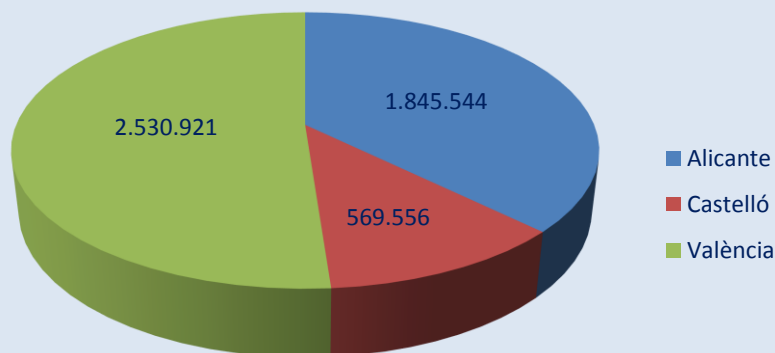

**PADRÓN MUNICIPAL CONTINUO: REVISIÓN DEL PADRÓN MUNICIPAL. AÑO 2018**

Fuente: INE. Elaboración propia.

**PADRÓN MUNICIPAL CONTINUO: REVISIÓN DEL PADRÓN MUNICIPAL. AÑO 2018. POR SEXOS**

Fuente: INE. Elaboración propia.

**PADRÓN MUNICIPAL CONTINUO: REVISIÓN DEL PADRÓN MUNICIPAL**

Años (a 1 de enero)	Alicante	Castelló	València	Comunitat Valenciana	España
<b>2008</b>	1.891.477	594.915	2.543.209	5.029.601	46.157.822
<b>2009</b>	1.917.012	602.301	2.575.362	5.094.675	46.745.807
<b>2010</b>	1.926.285	604.274	2.581.147	5.111.706	47.021.031
<b>2011</b>	1.934.127	604.344	2.578.719	5.117.190	47.190.493
<b>2012</b>	1.943.910	604.564	2.580.792	5.129.266	47.265.321
<b>2013</b>	1.945.642	601.699	2.566.474	5.113.815	47.129.783
<b>2014</b>	1.868.438	587.508	2.548.898	5.004.844	47.129.783
<b>2015</b>	1.855.047	582.327	2.543.315	4.980.689	46.624.382
<b>2016</b>	1.836.459	579.245	2.544.264	4.959.968	46.557.008
<b>2017</b>	1.842.572	570.170	2.522.342	4.935.084	46.527.039
<b>2018</b>	<b>1.845.544</b>	<b>569.556</b>	<b>2.530.921</b>	<b>4.946.021</b>	<b>46.659.301</b>
<b>Hombres</b>	<b>915.455</b>	<b>282.781</b>	<b>1.239.955</b>	<b>2.438.191</b>	<b>22.882.286</b>
<b>Mujeres</b>	<b>930.089</b>	<b>286.775</b>	<b>1.290.966</b>	<b>2.507.830</b>	<b>23.777.015</b>